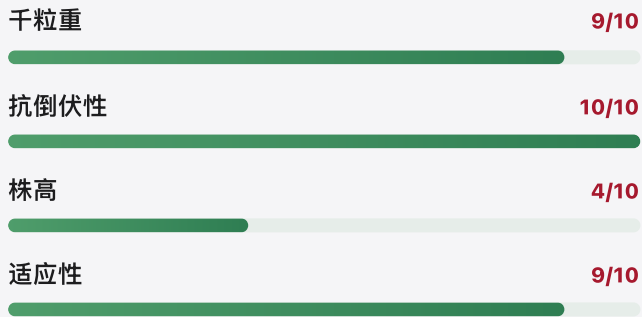

亚麻

LS Kaolin

Kaolin是一款高产春播油用亚麻，抗倒伏性优异，适用于各类亚麻用途。

- ✓ 产量极高
- ✓ 抗病性良好
- ✓ 抗倒伏性卓越
- ✓ 适合所有亚麻用途

农艺特性