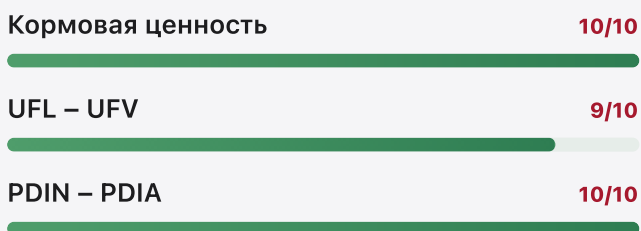

ТЕХНОЛОГИЧЕСКИЕ КАЧЕСТВА

РЕКОМЕНДАЦИИ

- > Норма высева: 100 000–110 000 семян/га