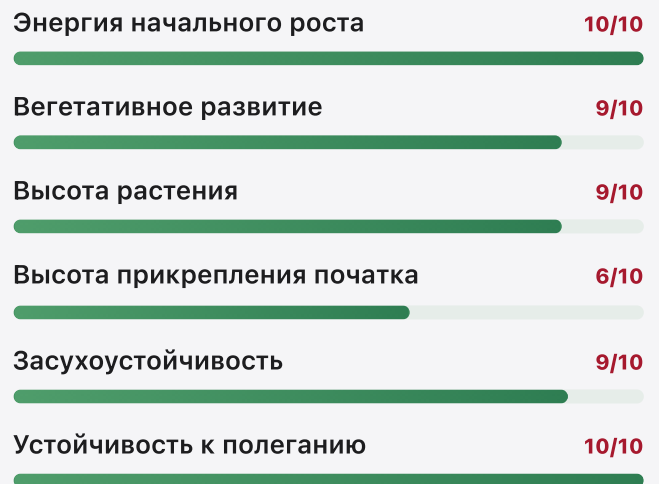

КУКУРУЗА

LS Siliciana

Раннеспелый двойной гибрид с высокой урожайностью силоса, качественным кормом и надёжной переваримостью.

- ✓ Раннеспелый гибрид
- ✓ Хорошая переваримость
- ✓ Высокая урожайность при отличном качестве силоса

ХАРАКТЕРИСТИКА

ТИП

Кремнистый — полукремнистый

ГЕНЕТИКА

Двойной гибрид

РЕГИСТРАЦИЯ

2019 — Евросоюз

ИСПОЛЬЗОВАНИЕ

Силос

СКОРОСПЕЛОСТЬ

Очень ранний — FAO 170

АГРОНОМИЧЕСКИЙ ПРОФИЛЬ