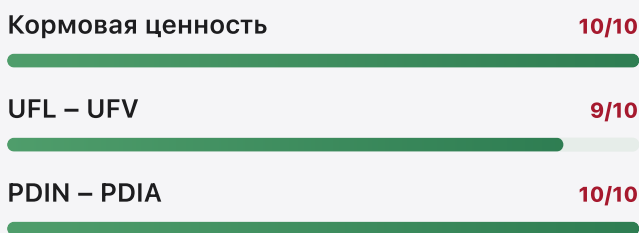

ТЕХНОЛОГИЧЕСКИЕ КАЧЕСТВА

РЕКОМЕНДАЦИИ

- > Норма высева: 95 000–105 000 семян/га