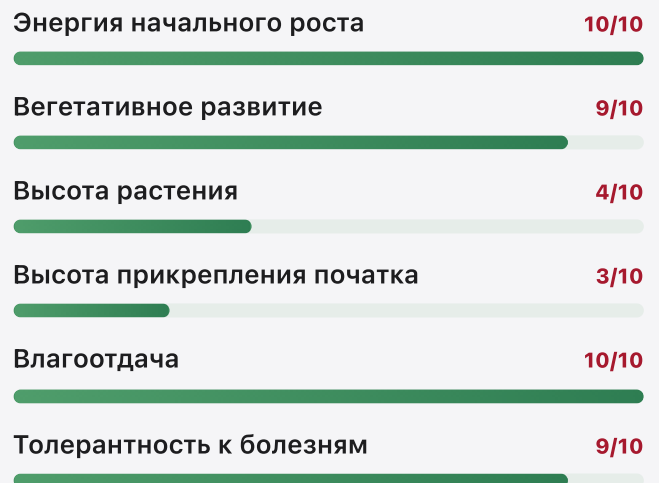

КУКУРУЗА

ZETA 120

Ультрараннеспелый гибрид со сверхбыстрой отдачей влаги, адаптацией к густоте и очень хорошей переваримостью корма.

- ✓ Ультрараннеспелый гибрид с очень коротким циклом и сверхбыстрой отдачей влаги
- ✓ Подходит для пожнивных посевов
- ✓ Адаптирован к высокой густоте стояния
- ✓ Очень хорошая переваримость

ХАРАКТЕРИСТИКА

ТИП

Кремнистый — мягко-кремнистый

ГЕНЕТИКА

Трёхлинейный гибрид

РЕГИСТРАЦИЯ

2018 — Евросоюз

ИСПОЛЬЗОВАНИЕ

Зерно и силос

СКОРОСПЕЛОСТЬ

Ультраранний — FAO 120

АГРОНОМИЧЕСКИЙ ПРОФИЛЬ

ТЕХНОЛОГИЧЕСКИЕ КАЧЕСТВА

РЕКОМЕНДАЦИИ

- > Норма высева: 110 000 семян/га (зерно) и 125 000 семян/га (силос)