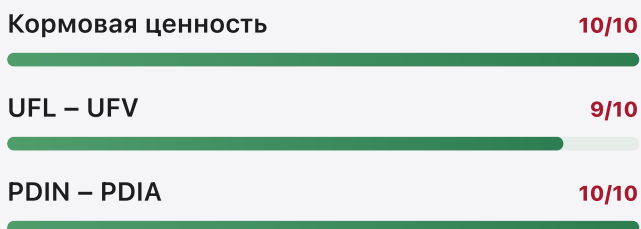

КУКУРУЗА

ZETA 120

Ультрараннеспелый гибрид со сверхбыстрой отдачей влаги, адаптацией к густоте и очень хорошей переваримостью корма.

- ✓ Ультрараннеспелый гибрид с очень коротким циклом и сверхбыстрой отдачей влаги
- ✓ Подходит для пожнивных посевов
- ✓ Адаптирован к высокой густоте стояния
- ✓ Очень хорошая переваримость

Зерно и силос

СКОРОСПЕЛОСТЬ

Ультраранний — FAO 120

АГРОНОМИЧЕСКИЙ ПРОФИЛЬ

ТЕХНОЛОГИЧЕСКИЕ КАЧЕСТВА

РЕКОМЕНДАЦИИ

- > Норма высева: 110 000 семян/га (зерно) и 125 000 семян/га (силос)